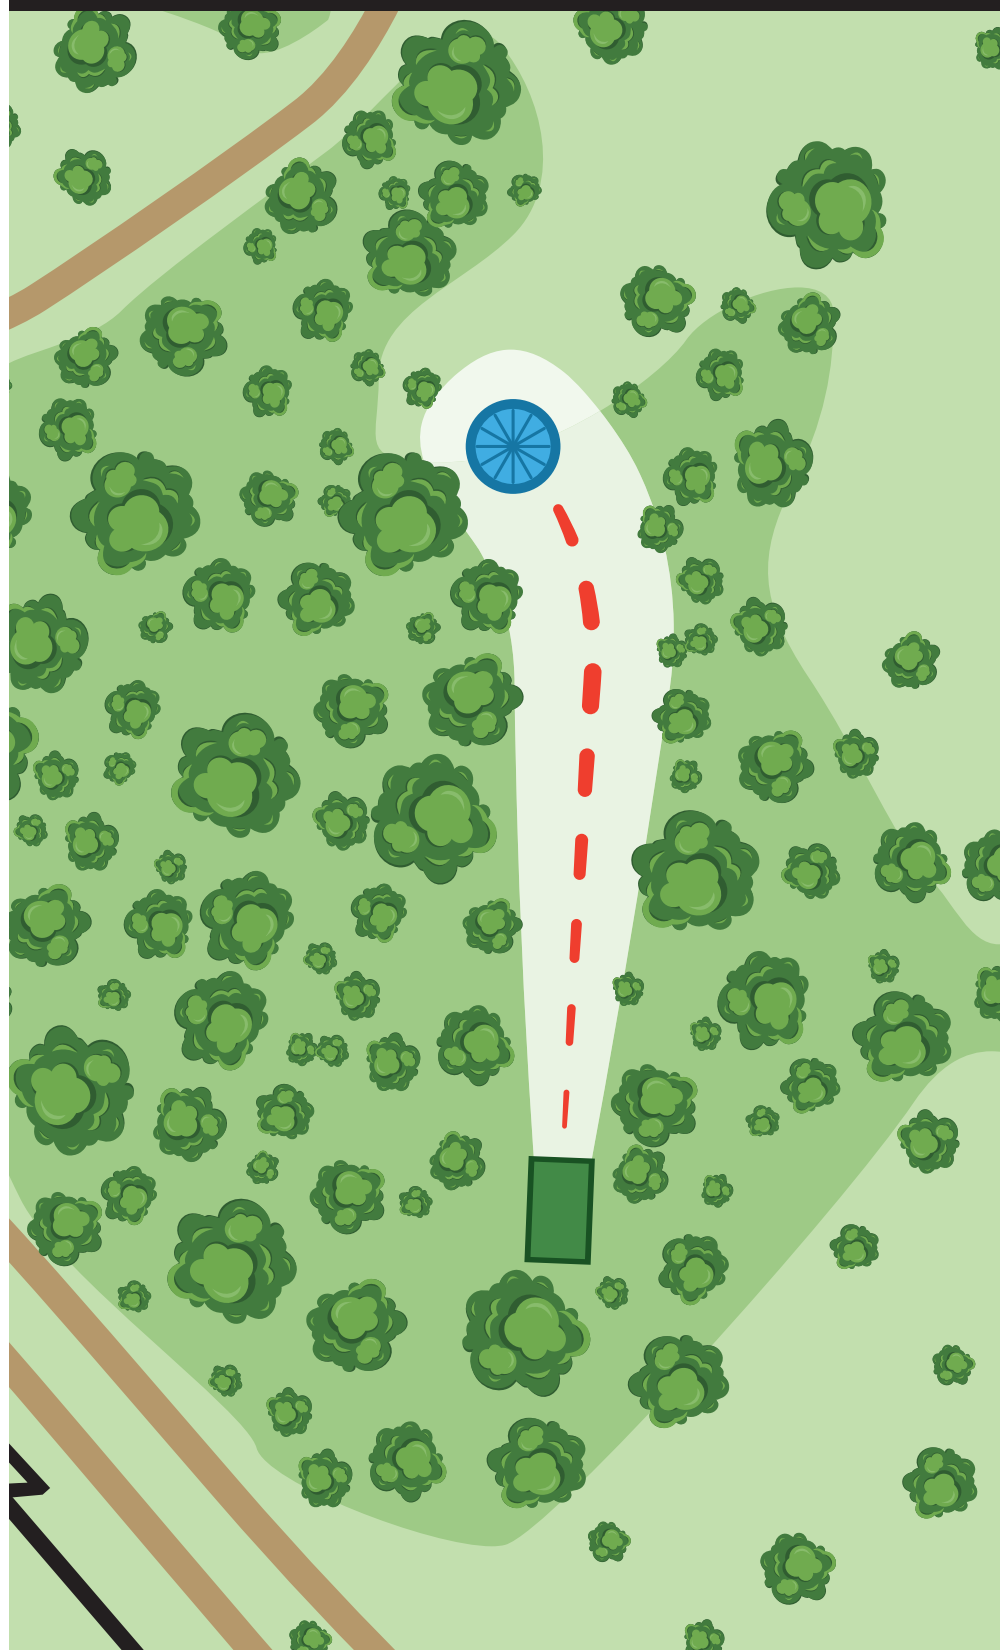

Pelaaja on aina vastuussa heittämistään kiekkoista!

TARINALAAKSO DISC GOLF - OLD COURSE

4

PAR 3
95 m

HUOM! Alueella on frisbeegolfareiden lisäksi myös paljon muita ulkoilijoita. Otathan kaikki alueella liikkuvat huomioon.

Pelaaja on aina vastuussa heittämistään kiekkoista!

8

PAR 4
139 m

HUOM! Alueella on frisbeegolfareiden lisäksi myös paljon muita ulkoilijoita. Otathan kaikki alueella liikkuvat huomioon.

Pelaaja on aina vastuussa heittämistään kiekkoista!

9

PAR 3
127 m

HUOM! Alueella on frisbeegolfareiden lisäksi myös paljon muita ulkoilijoita. Otathan kaikki alueella liikkuvat huomioon.

Pelaaja on aina vastuussa heittämistään kiekkoista!

10

PAR 3
84 m

HUOM! Alueella on frisbeegolfareiden lisäksi myös paljon muita ulkoilijoita. Otathan kaikki alueella liikkuvat huomioon.