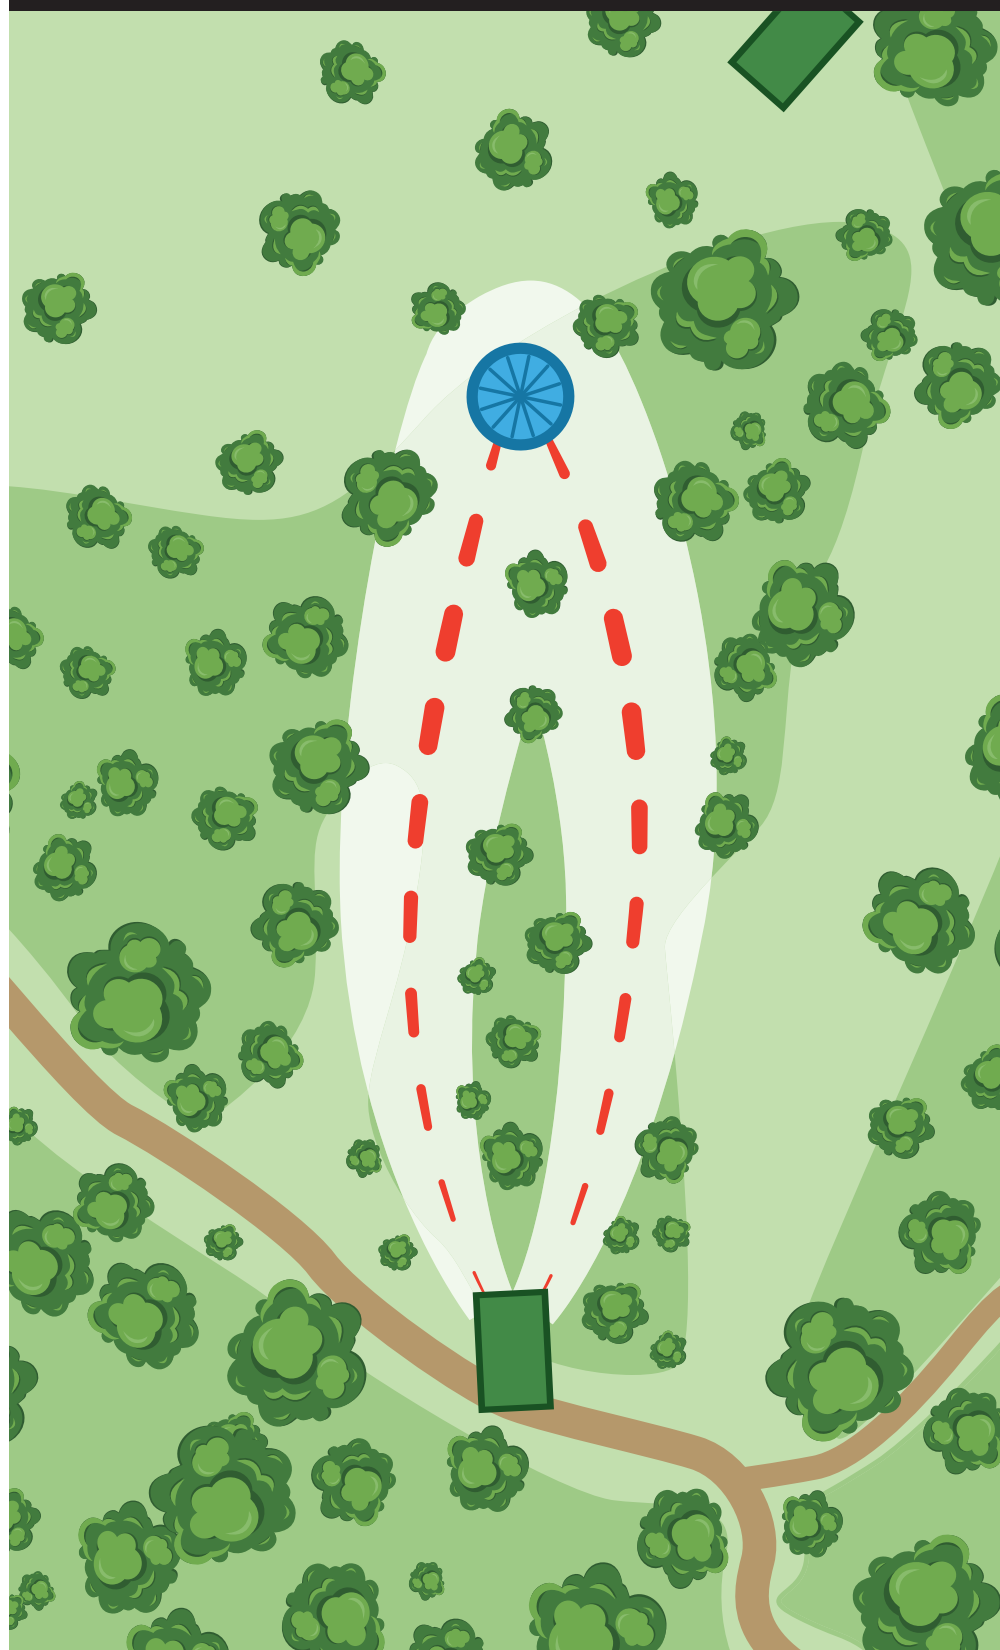

1

PAR 3
164 m

HUOM! Alueella on frisbeegolfareiden lisäksi myös paljon muita ulkoilijoita. Otathan kaikki alueella liikkuvat huomioon.

Pelaaja on aina vastuussa heittämistään kiekkoista!

2

PAR 3
51 m

HUOM! Alueella on frisbeegolfareiden lisäksi myös paljon muita ulkoilijoita. Otathan kaikki alueella liikkuvat huomioon.

Pelaaja on aina vastuussa heittämistään kiekkoista!

FRISBEEGOLFRATA

BY PRODIGY DISC

3

PAR 3

76 m

HUOM! Alueella on frisbeegolffareiden lisäksi myös paljon muita ulkoilijoita. Otathan kaikki alueella liikkuvat huomioon.

Pelaaja on aina vastuussa heittämistään kiekkoista!

TARINALAAKSO DISC GOLF - OLD COURSE

4

PAR 3
95 m

HUOM! Alueella on frisbeegolfareiden lisäksi myös paljon muita ulkoilijoita. Otathan kaikki alueella liikkuvat huomioon.

Pelaaja on aina vastuussa heittämistään kiekkoista!

5

PAR 3
98 m

HUOM! Alueella on frisbeegolfareiden lisäksi myös paljon muita ulkoilijoita. Otathan kaikki alueella liikkuvat huomioon.

Pelaaja on aina vastuussa heittämistään kiekkoista!