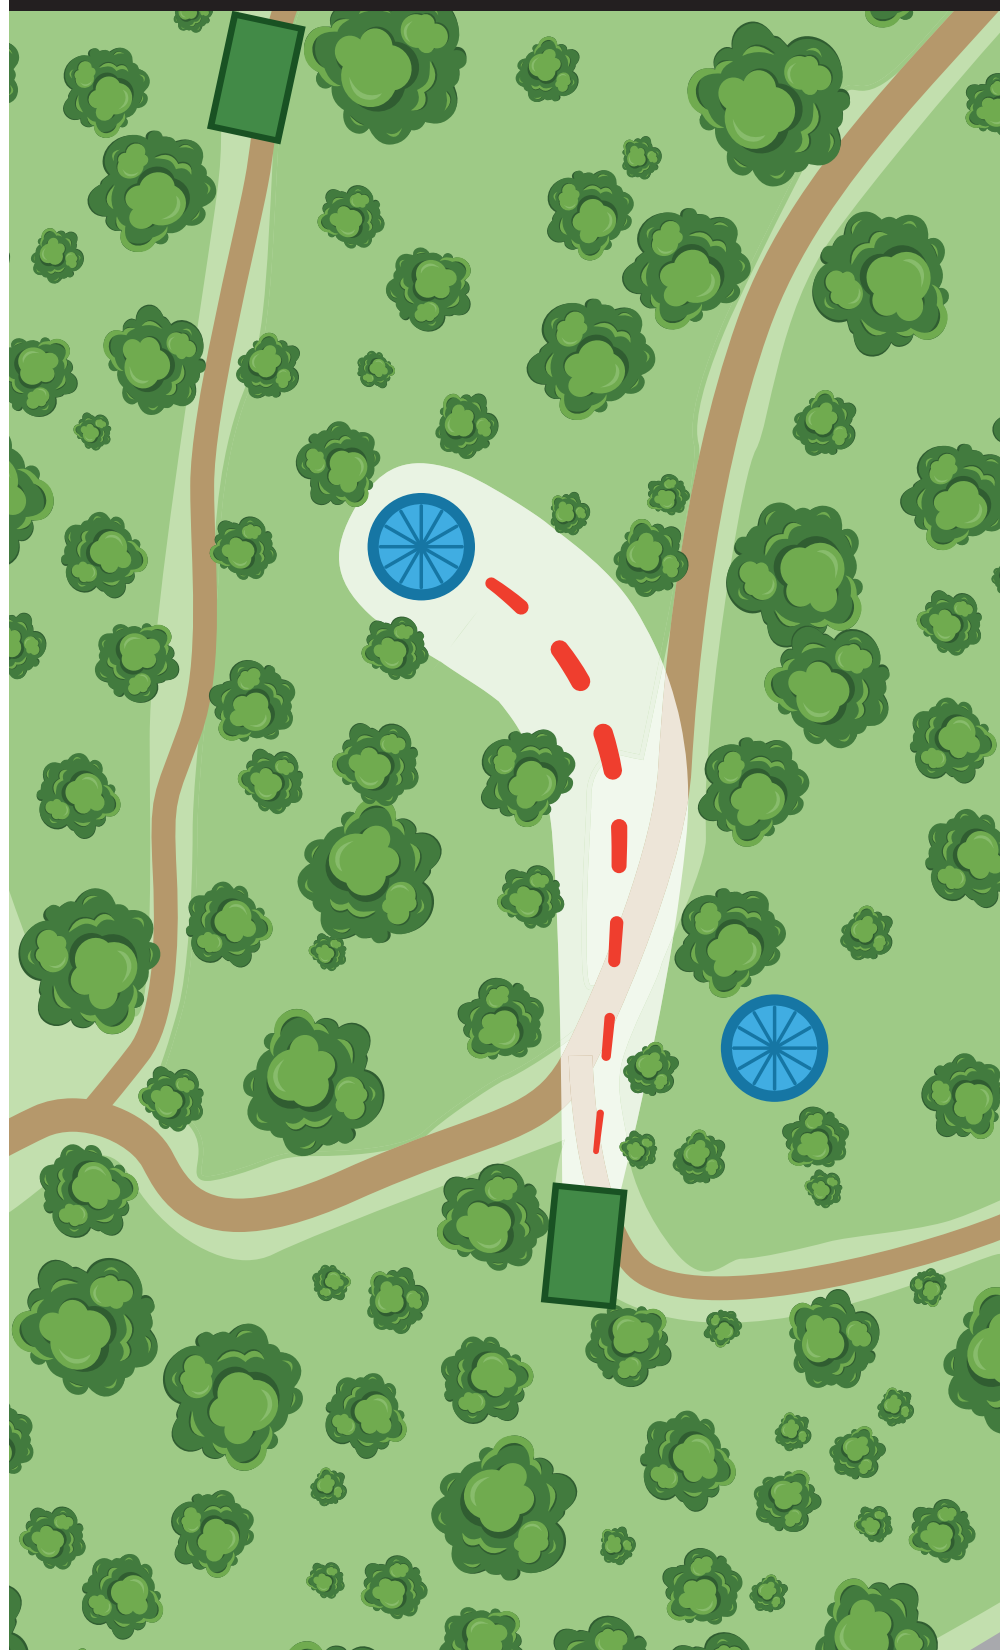

1

PAR 3
164 m

HUOM! Alueella on frisbeegolfareiden lisäksi myös paljon muita ulkoilijoita. Otathan kaikki alueella liikkuvat huomioon.

Pelaaja on aina vastuussa heittämistään kiekkoista!

2

PAR 3
51 m

HUOM! Alueella on frisbeegolfareiden lisäksi myös paljon muita ulkoilijoita. Otathan kaikki alueella liikkuvat huomioon.

Pelaaja on aina vastuussa heittämistään kiekkoista!

FRISBEEGOLFRATA

BY PRODIGY DISC

3

PAR 3

76 m

HUOM! Alueella on frisbeegolffareiden lisäksi myös paljon muita ulkoilijoita. Otathan kaikki alueella liikkuvat huomioon.

Pelaaja on aina vastuussa heittämistään kiekkoista!

TARINALAAKSO DISC GOLF - OLD COURSE

4

PAR 3
95 m

HUOM! Alueella on frisbeegolfareiden lisäksi myös paljon muita ulkoilijoita. Otathan kaikki alueella liikkuvat huomioon.