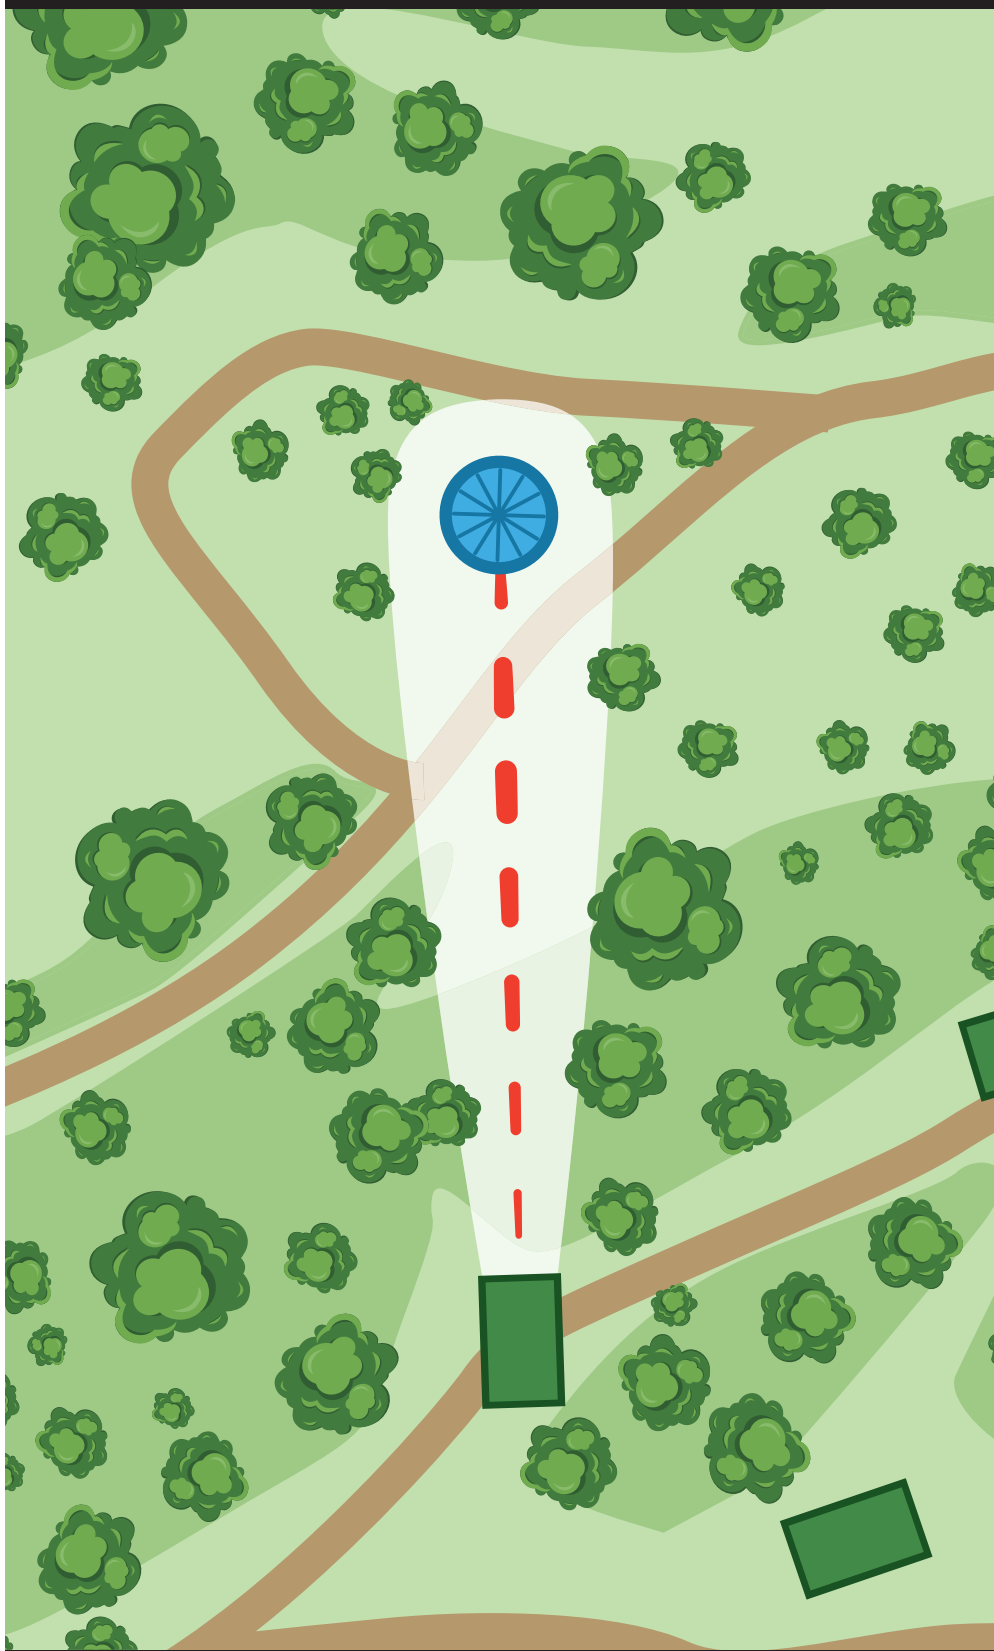

15

PAR 3
76 m

HUOM! Alueella on frisbeegolfareiden lisäksi myös paljon muita ulkoilijoita. Otathan kaikki alueella liikkuvat huomioon.

Pelaaja on aina vastuussa heittämistään kiekkoista!

16

PAR 3 153 m

HUOM! Alueella on frisbeegolfareiden lisäksi myös paljon muita ulkoilijoita. Otathan kaikki alueella liikkuvat huomioon.

Pelaaja on aina vastuussa heittämistään kiekkoista!

17

PAR 3
68 m

HUOM! Alueella on frisbeegolfareiden lisäksi myös paljon muita ulkoilijoita. Otathan kaikki alueella liikkuvat huomioon.

Pelaaja on aina vastuussa heittämistään kiekkoista!