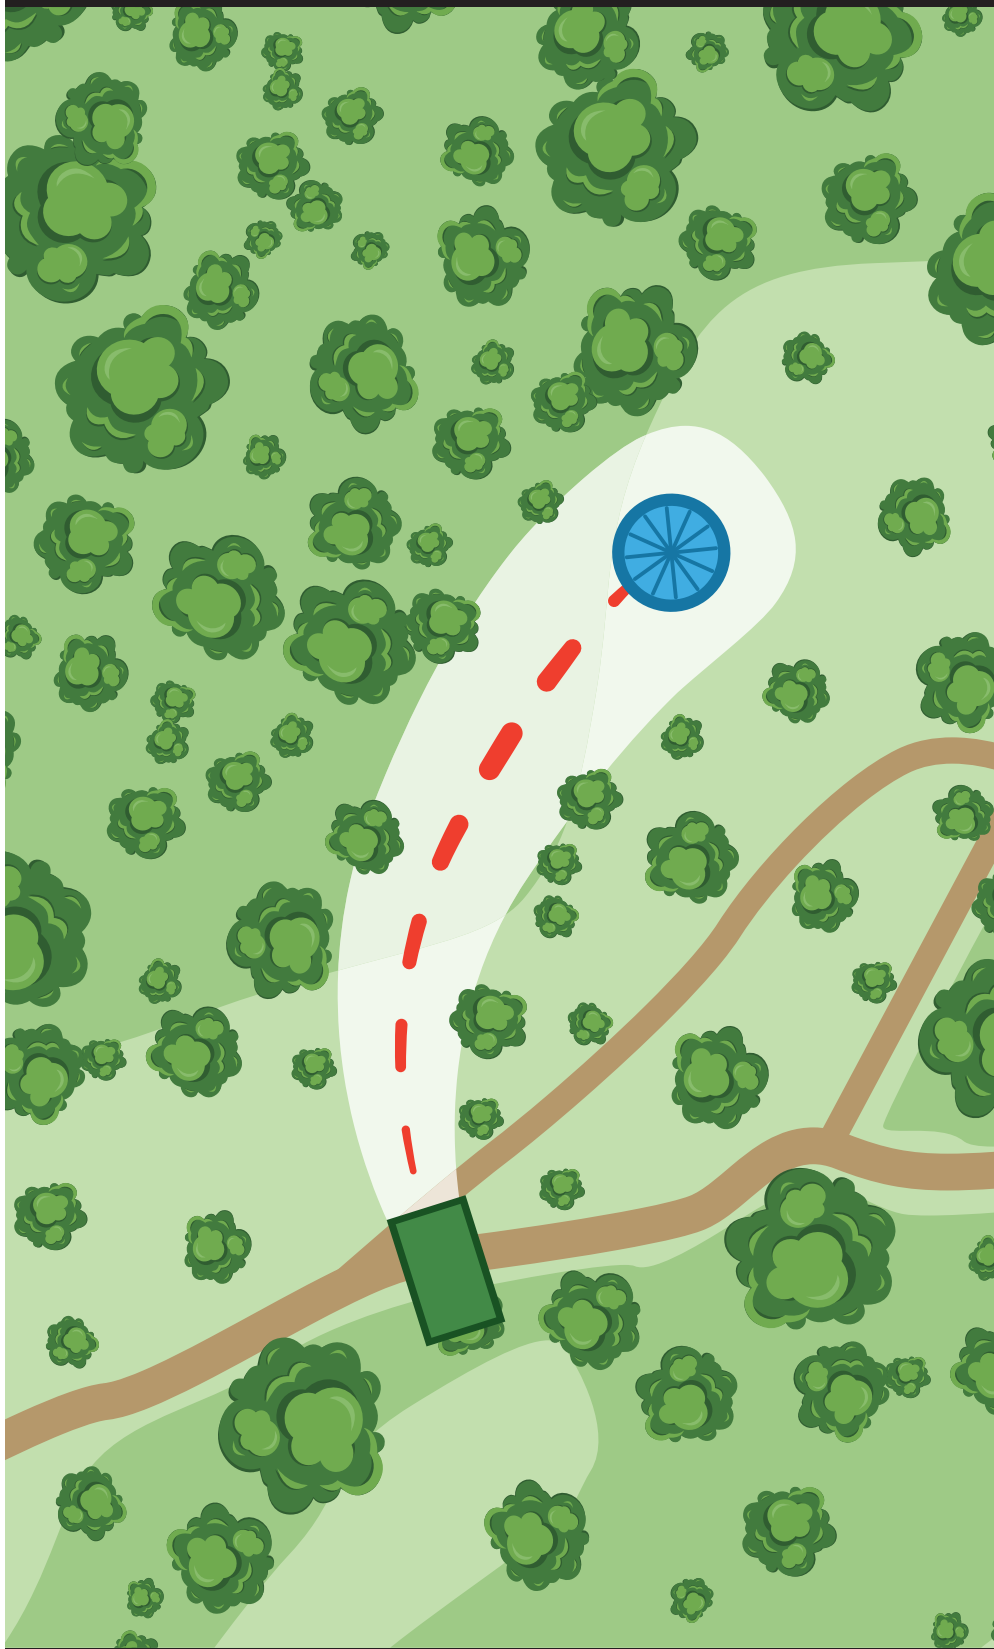

Pelaaja on aina vastuussa heittämistään kiekkoista!

11

PAR 3 130 m

HUOM! Alueella on frisbeegolfareiden lisäksi myös paljon muita ulkoilijoita. Otathan kaikki alueella liikkuvat huomioon.

Pelaaja on aina vastuussa heittämistään kiekkoista!