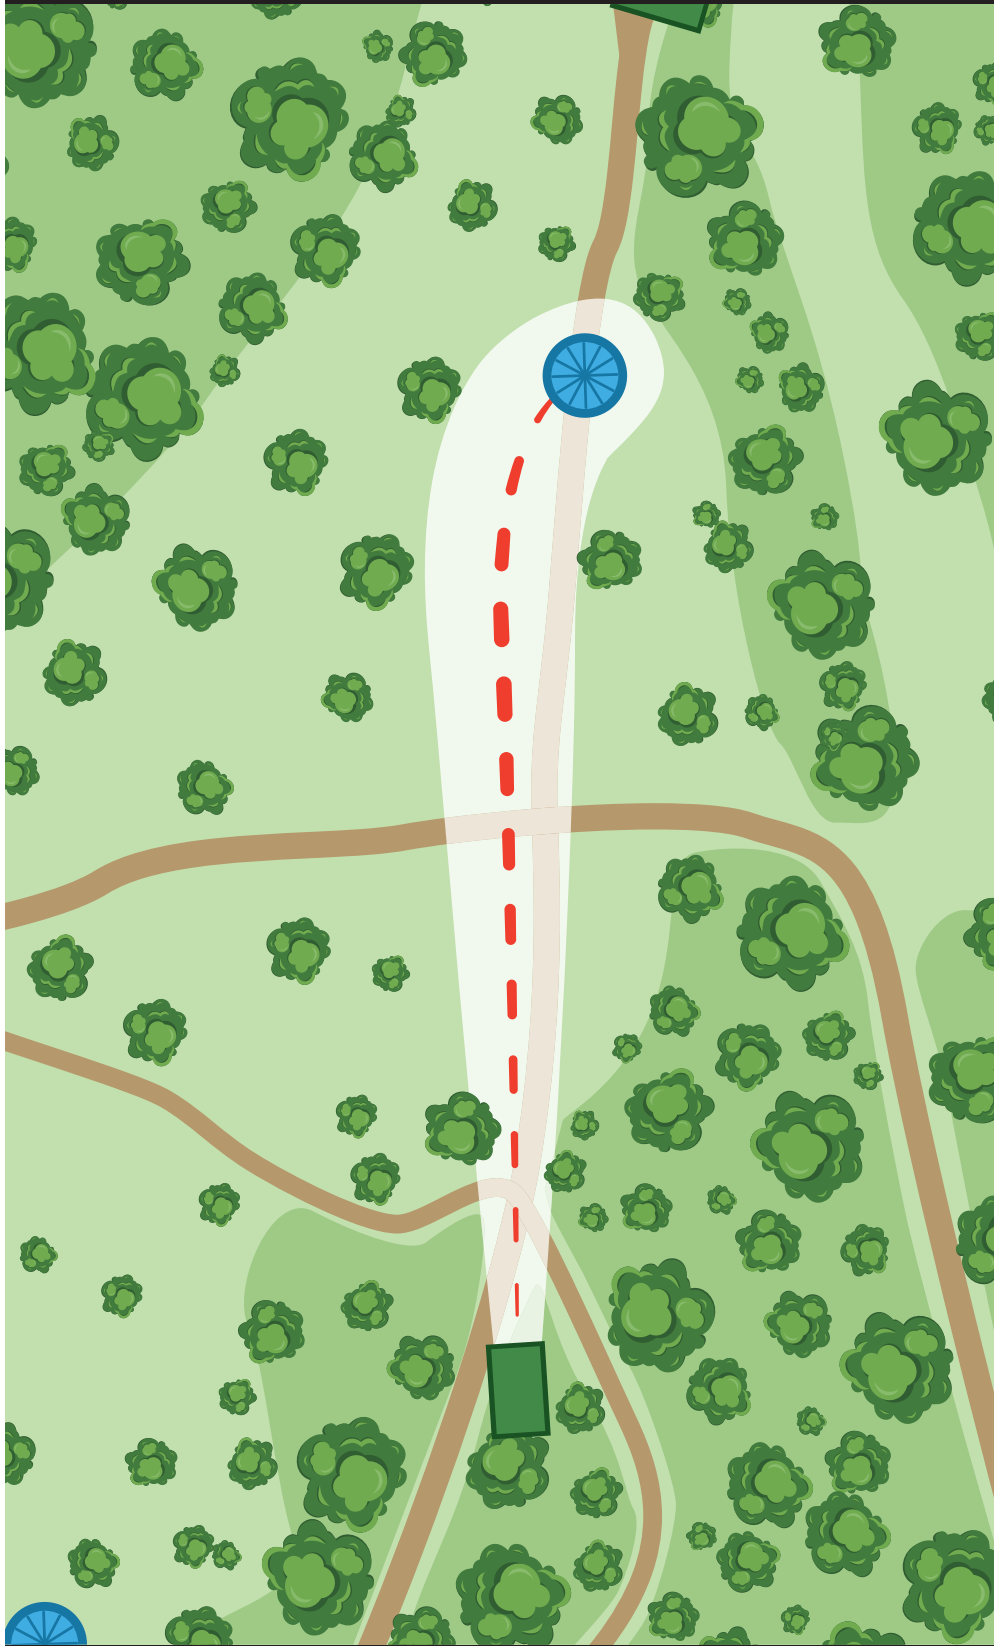

11

PAR 3 130 m

HUOM! Alueella on frisbeegolfareiden lisäksi myös paljon muita ulkoilijoita. Otathan kaikki alueella liikkuvat huomioon.

Pelaaja on aina vastuussa heittämistään kiekkoista!