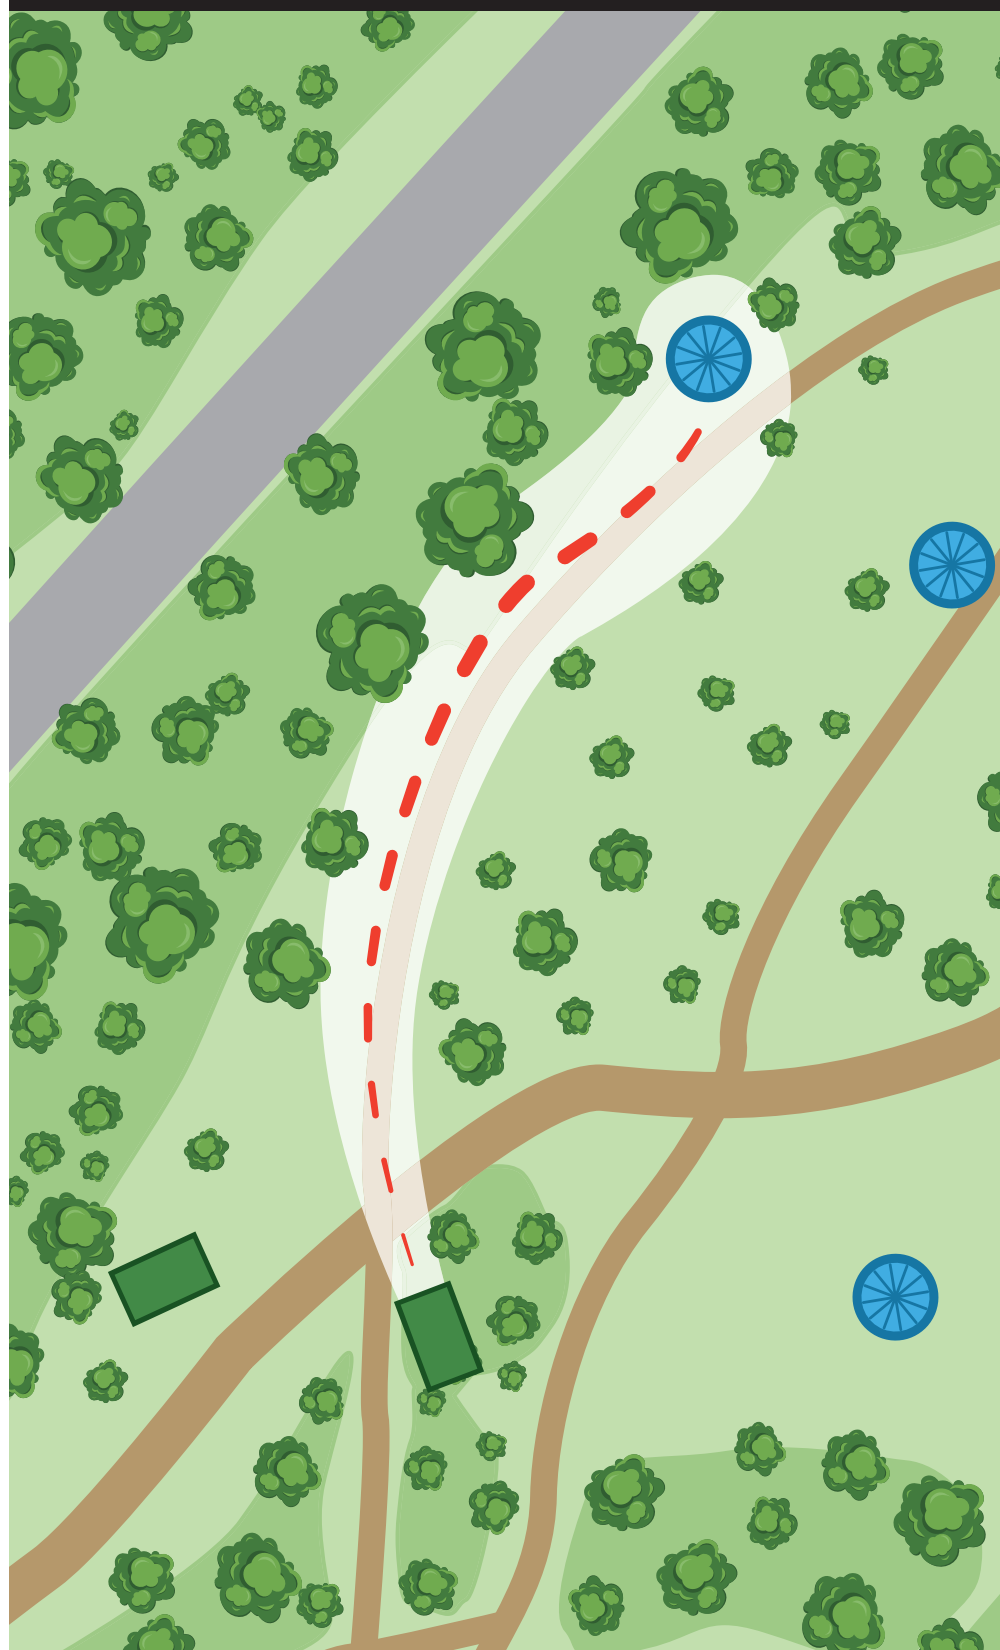

Pelaaja on aina vastuussa heittämistään kiekkoista!

17

PAR 3
68 m

HUOM! Alueella on frisbeegolfareiden lisäksi myös paljon muita ulkoilijoita. Otathan kaikki alueella liikkuvat huomioon.

Pelaaja on aina vastuussa heittämistään kiekkoista!

18

PAR 5 351 m

HUOM! Alueella on frisbeegolfareiden lisäksi myös paljon muita ulkoilijoita. Otathan kaikki alueella liikkuvat huomioon.

Pelaaja on aina vastuussa heittämistään kiekkoista!

19

PAR 3
127 m

HUOM! Alueella on frisbeegolfareiden lisäksi myös paljon muita ulkoilijoita. Otathan kaikki alueella liikkuvat huomioon.