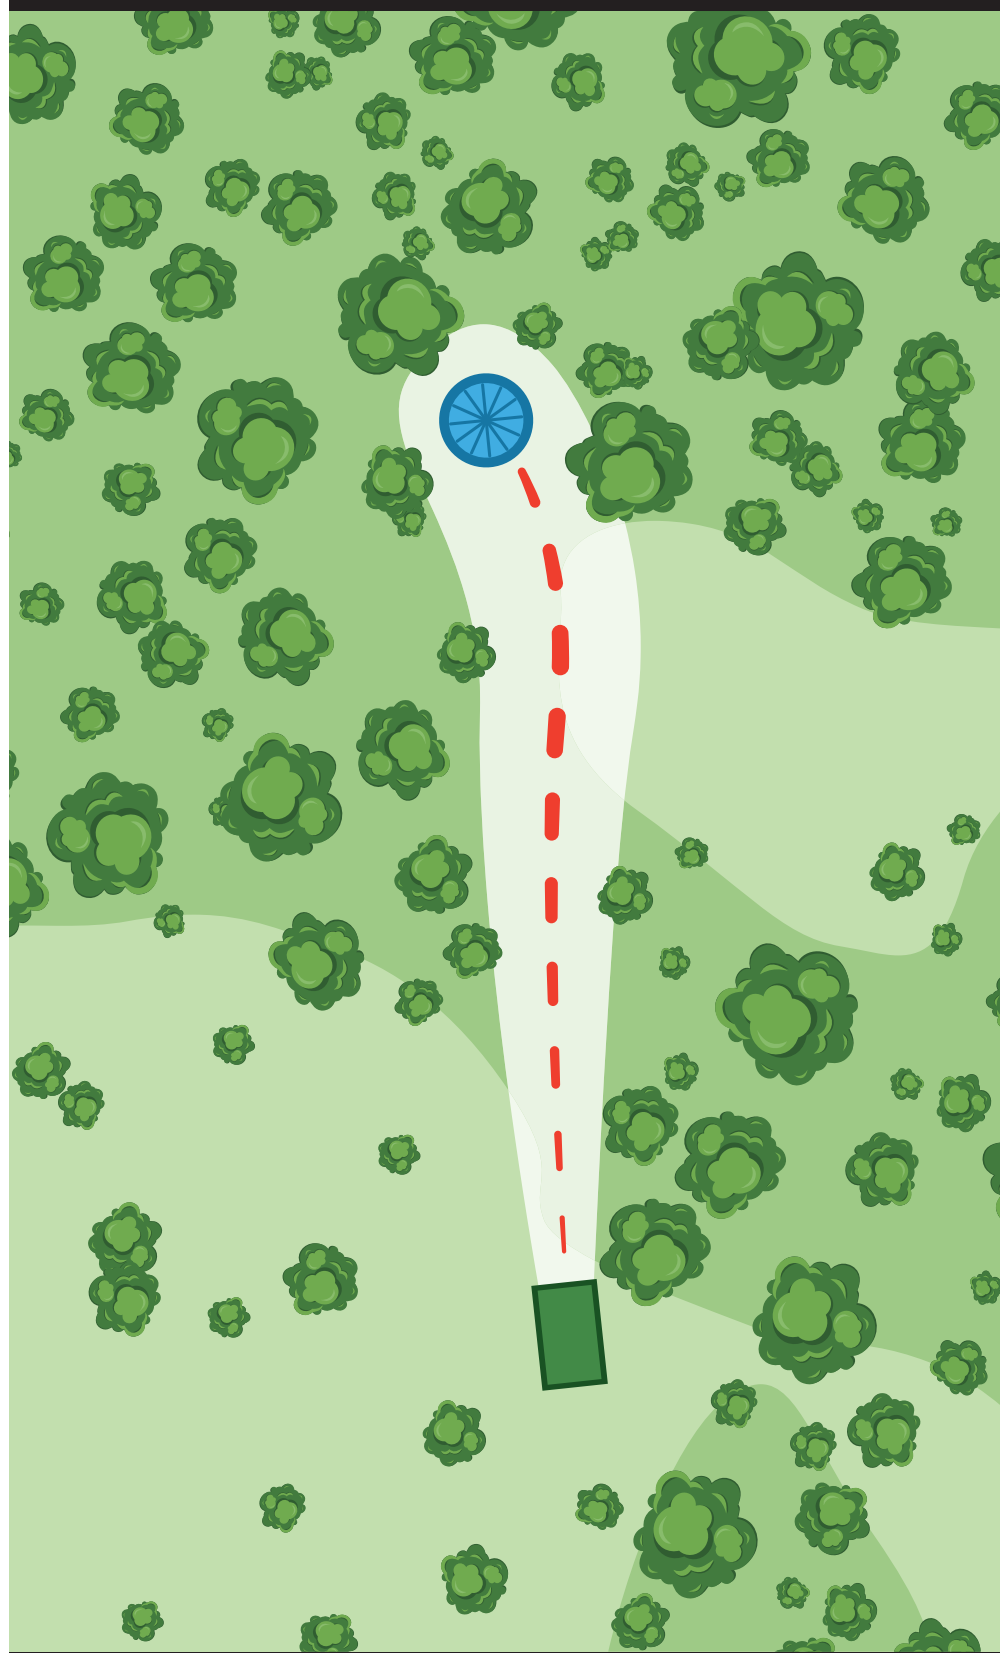

Pelaaja on aina vastuussa heittämistään kiekkoista!

FRISBEEGOLFRATA

BY PRODIGY DISC

3

PAR 3

76 m

HUOM! Alueella on frisbeegolffareiden lisäksi myös paljon muita ulkoilijoita. Otathan kaikki alueella liikkuvat huomioon.

Pelaaja on aina vastuussa heittämistään kiekkoista!

TARINALAAKSO DISC GOLF - OLD COURSE

4

PAR 3
95 m

HUOM! Alueella on frisbeegolfareiden lisäksi myös paljon muita ulkoilijoita. Otathan kaikki alueella liikkuvat huomioon.

Pelaaja on aina vastuussa heittämistään kiekkoista!

5

PAR 3
98 m

HUOM! Alueella on frisbeegolfareiden lisäksi myös paljon muita ulkoilijoita. Otathan kaikki alueella liikkuvat huomioon.

Pelaaja on aina vastuussa heittämistään kiekkoista!