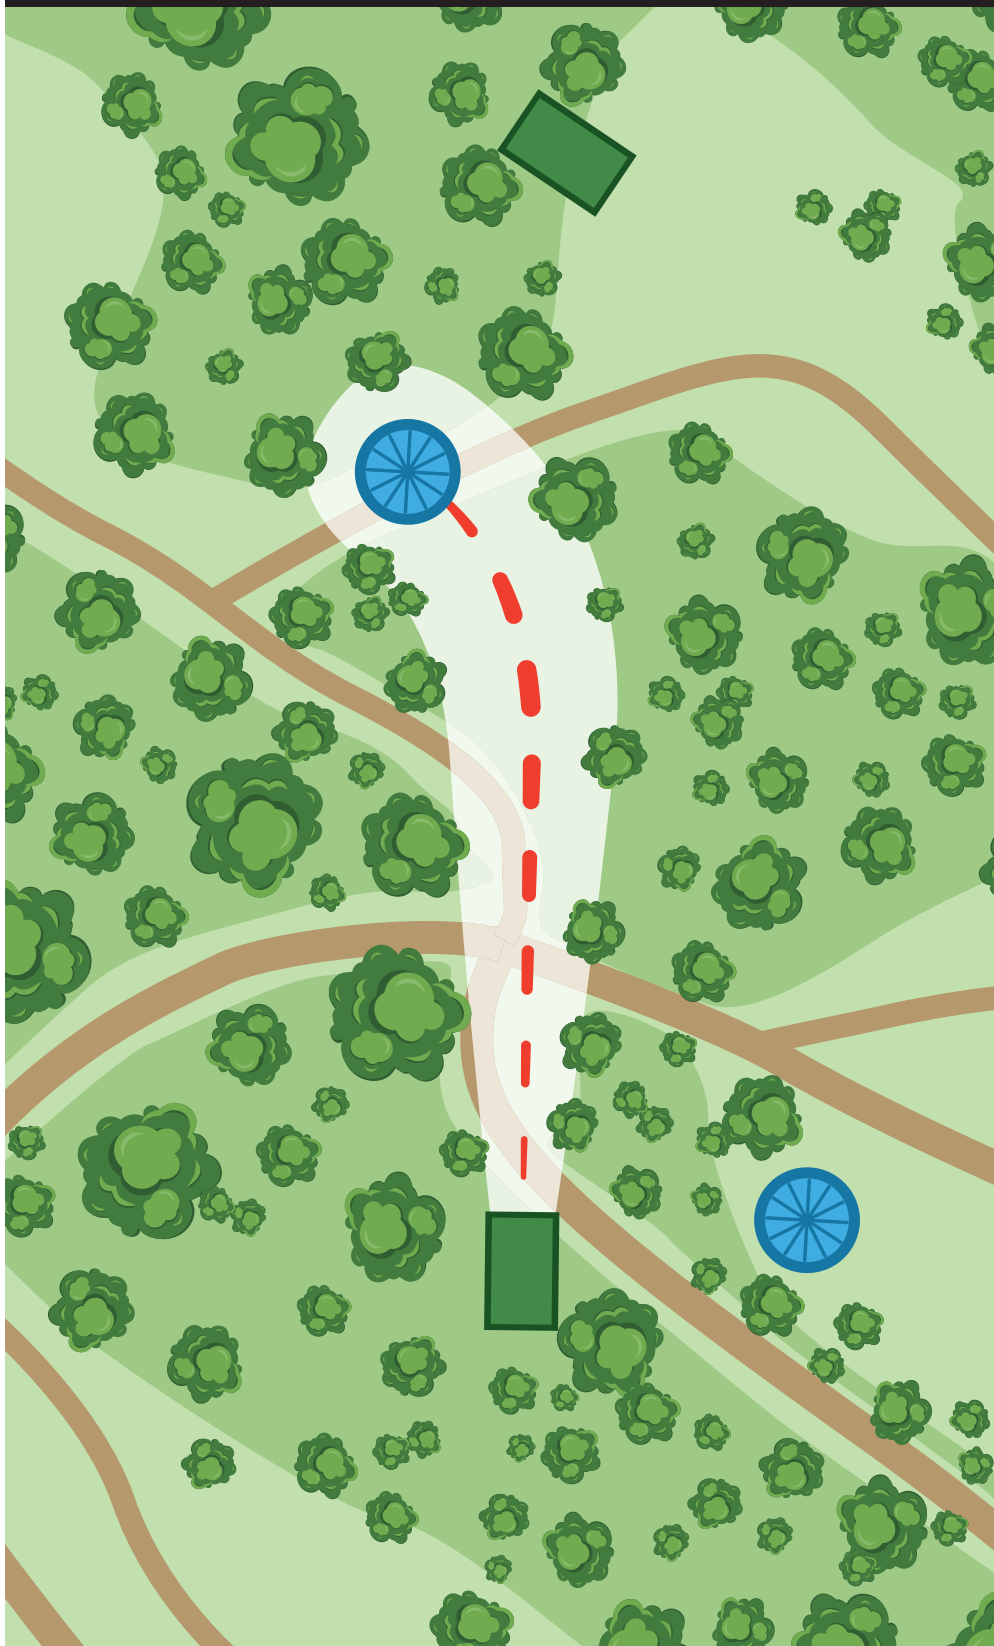

Pelaaja on aina vastuussa heittämistään kiekkoista!

14

PAR 4
205 m

HUOM! Alueella on frisbeegolfareiden lisäksi myös paljon muita ulkoilijoita. Otathan kaikki alueella liikkuvat huomioon.

Pelaaja on aina vastuussa heittämistään kiekkoista!

15

PAR 3
76 m

HUOM! Alueella on frisbeegolfareiden lisäksi myös paljon muita ulkoilijoita. Otathan kaikki alueella liikkuvat huomioon.

Pelaaja on aina vastuussa heittämistään kiekkoista!

16

PAR 3 153 m

HUOM! Alueella on frisbeegolfareiden lisäksi myös paljon muita ulkoilijoita. Otathan kaikki alueella liikkuvat huomioon.