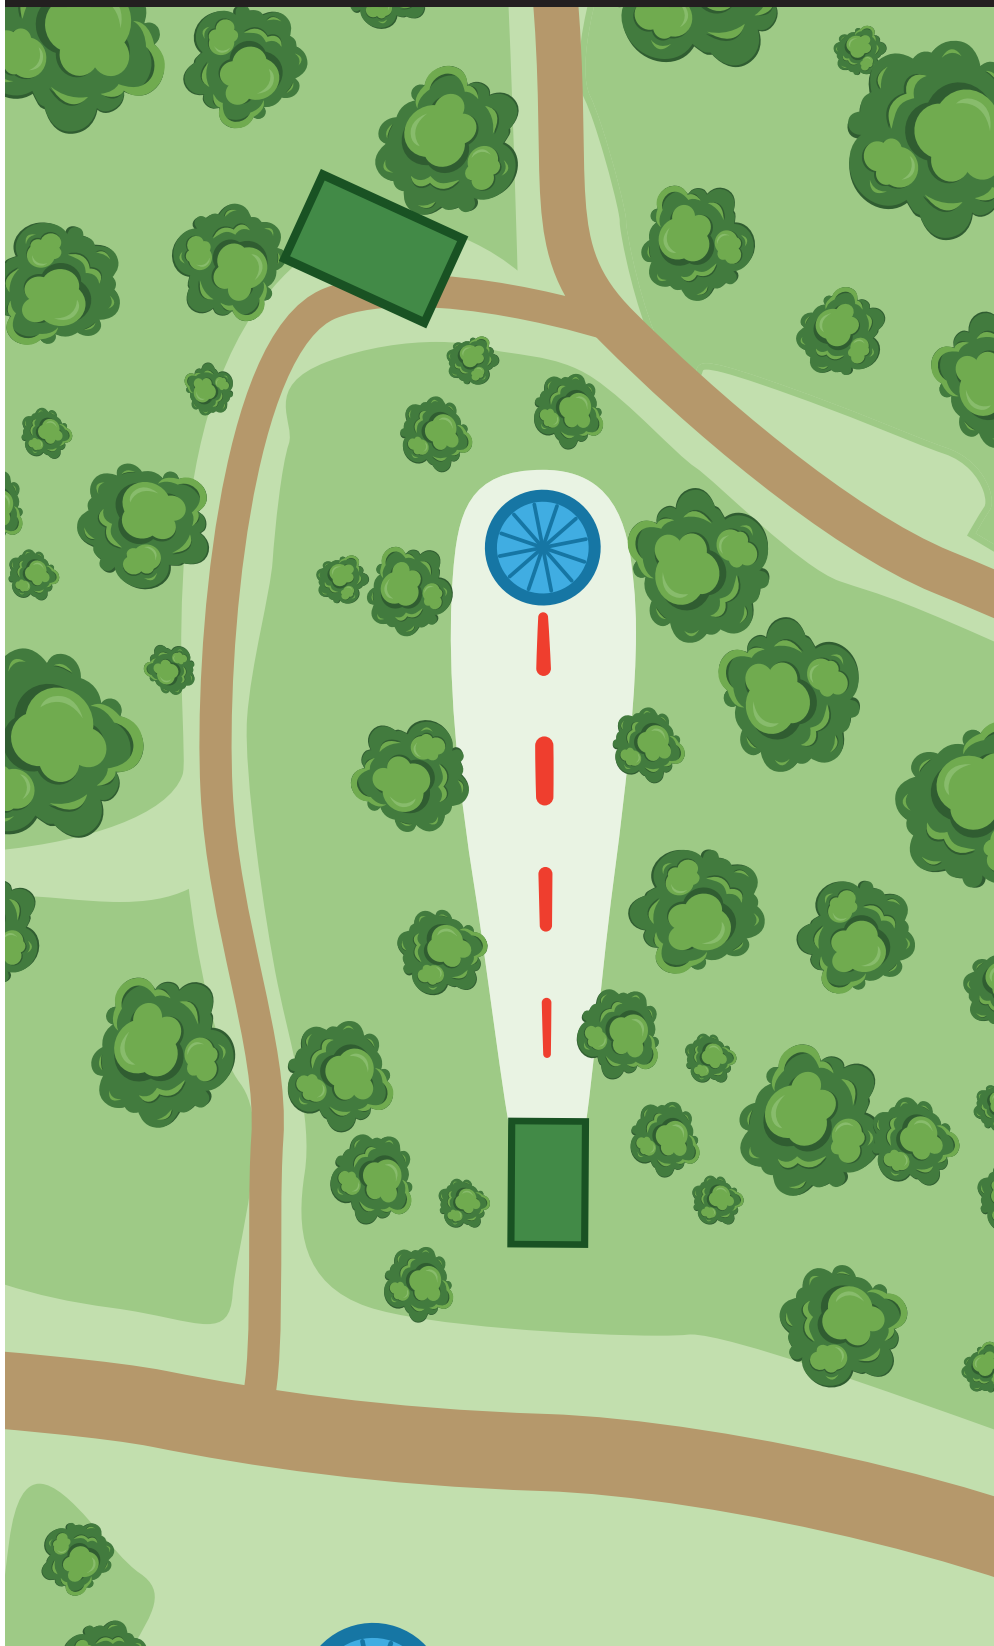

1

PAR 3
164 m

HUOM! Alueella on frisbeegolfareiden lisäksi myös paljon muita ulkoilijoita. Otathan kaikki alueella liikkuvat huomioon.

Pelaaja on aina vastuussa heittämistään kiekkoista!

2

PAR 3
51 m

HUOM! Alueella on frisbeegolfareiden lisäksi myös paljon muita ulkoilijoita. Otathan kaikki alueella liikkuvat huomioon.

Pelaaja on aina vastuussa heittämistään kiekkoista!

FRISBEEGOLFRATA

BY PRODIGY DISC

3

PAR 3

76 m

HUOM! Alueella on frisbeegolffareiden lisäksi myös paljon muita ulkoilijoita. Otathan kaikki alueella liikkuvat huomioon.

Pelaaja on aina vastuussa heittämistään kiekkoista!

TARINALAAKSO DISC GOLF - OLD COURSE

4

PAR 3
95 m

HUOM! Alueella on frisbeegolfareiden lisäksi myös paljon muita ulkoilijoita. Otathan kaikki alueella liikkuvat huomioon.