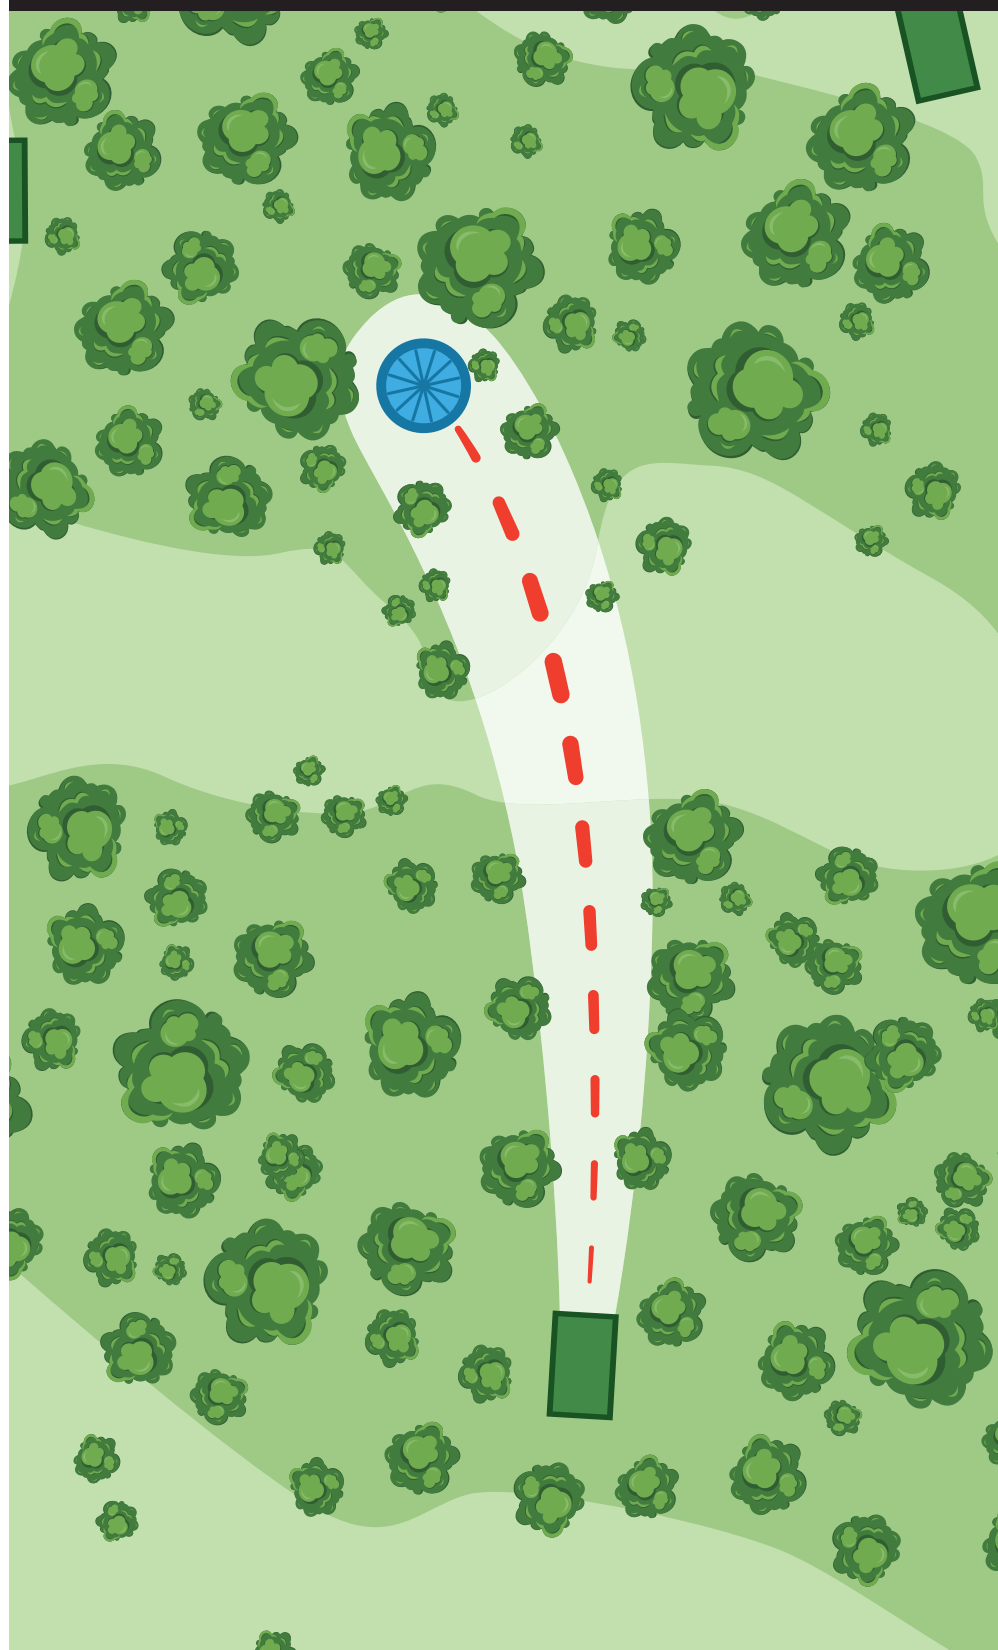

Pelaaja on aina vastuussa heittämistään kiekkoista!

TARINALAAKSO DISC GOLF - OLD COURSE

4

PAR 3
95 m

HUOM! Alueella on frisbeegolfareiden lisäksi myös paljon muita ulkoilijoita. Otathan kaikki alueella liikkuvat huomioon.

Pelaaja on aina vastuussa heittämistään kiekkoista!

5

PAR 3
98 m

HUOM! Alueella on frisbeegolfareiden lisäksi myös paljon muita ulkoilijoita. Otathan kaikki alueella liikkuvat huomioon.

Pelaaja on aina vastuussa heittämistään kiekkoista!

6

PAR 3
105 m

HUOM! Alueella on frisbeegolfareiden lisäksi myös paljon muita ulkoilijoita. Otathan kaikki alueella liikkuvat huomioon.

Pelaaja on aina vastuussa heittämistään kiekkoista!

7

PAR 3
112 m

HUOM! Alueella on frisbeegolfareiden lisäksi myös paljon muita ulkoilijoita. Otathan kaikki alueella liikkuvat huomioon.