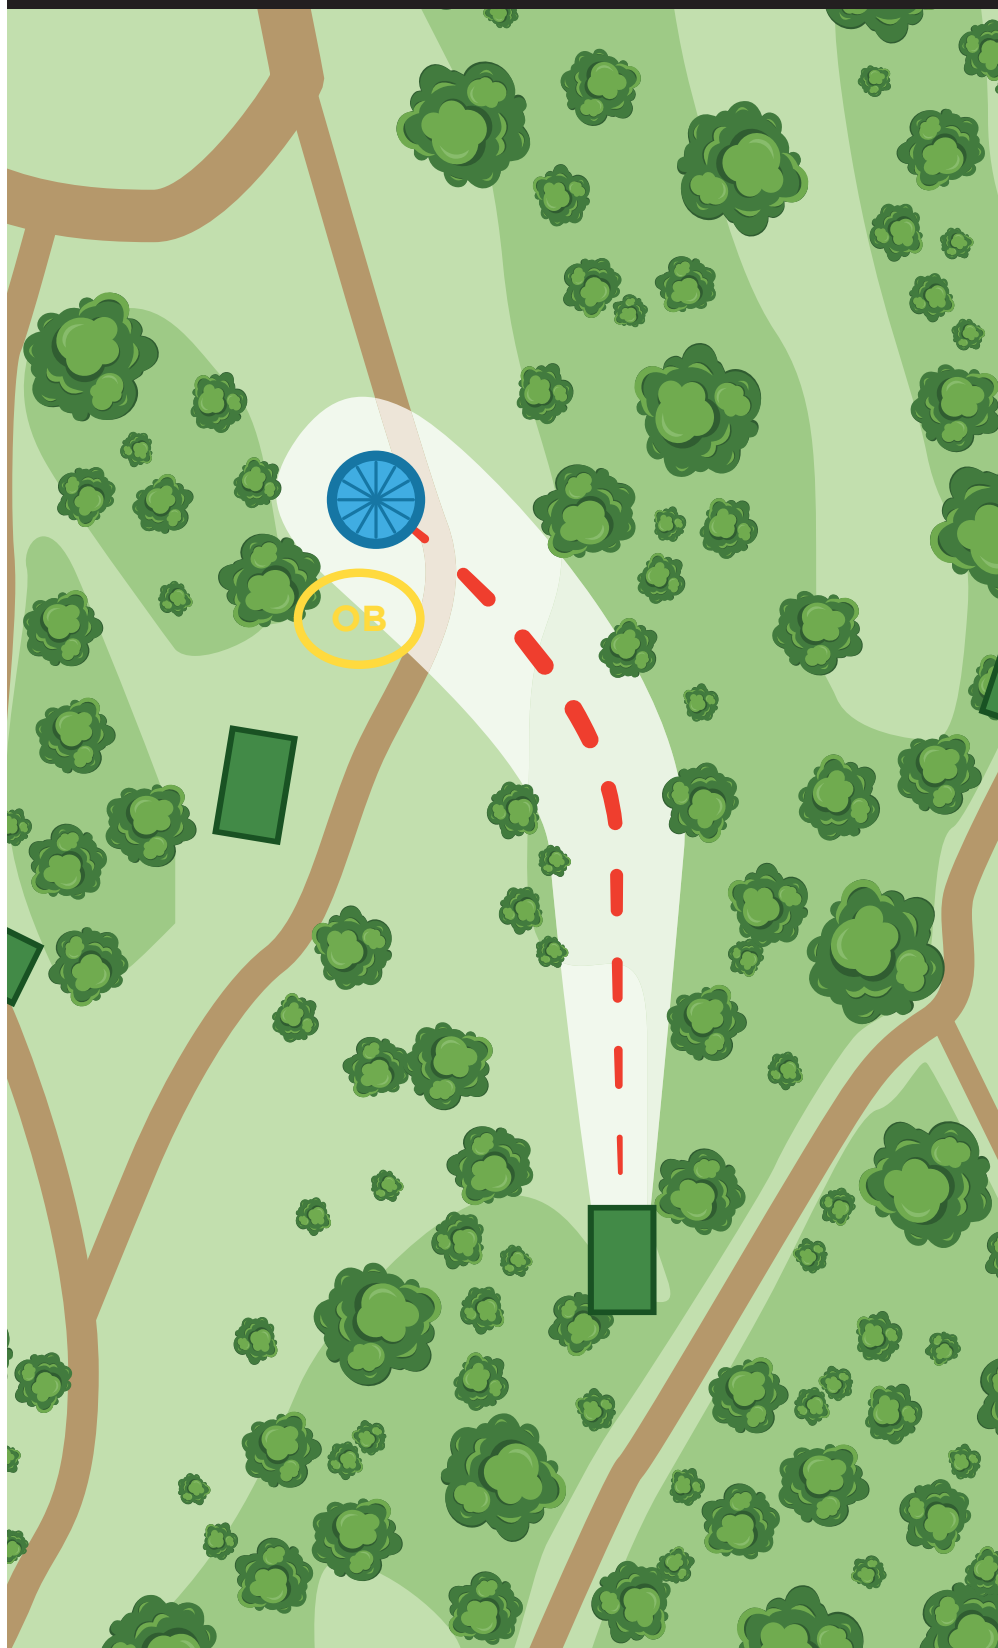

Pelaaja on aina vastuussa heittämistään kiekkoista!

11

PAR 3 130 m

HUOM! Alueella on frisbeegolfareiden lisäksi myös paljon muita ulkoilijoita. Otathan kaikki alueella liikkuvat huomioon.

Pelaaja on aina vastuussa heittämistään kiekkoista!

12

PAR 3
73 m

HUOM! Alueella on frisbeegolfareiden lisäksi myös paljon muita ulkoilijoita. Otathan kaikki alueella liikkuvat huomioon.

Pelaaja on aina vastuussa heittämistään kiekkoista!

13

PAR 3
84 m

HUOM! Alueella on frisbeegolfareiden lisäksi myös paljon muita ulkoilijoita. Otathan kaikki alueella liikkuvat huomioon.