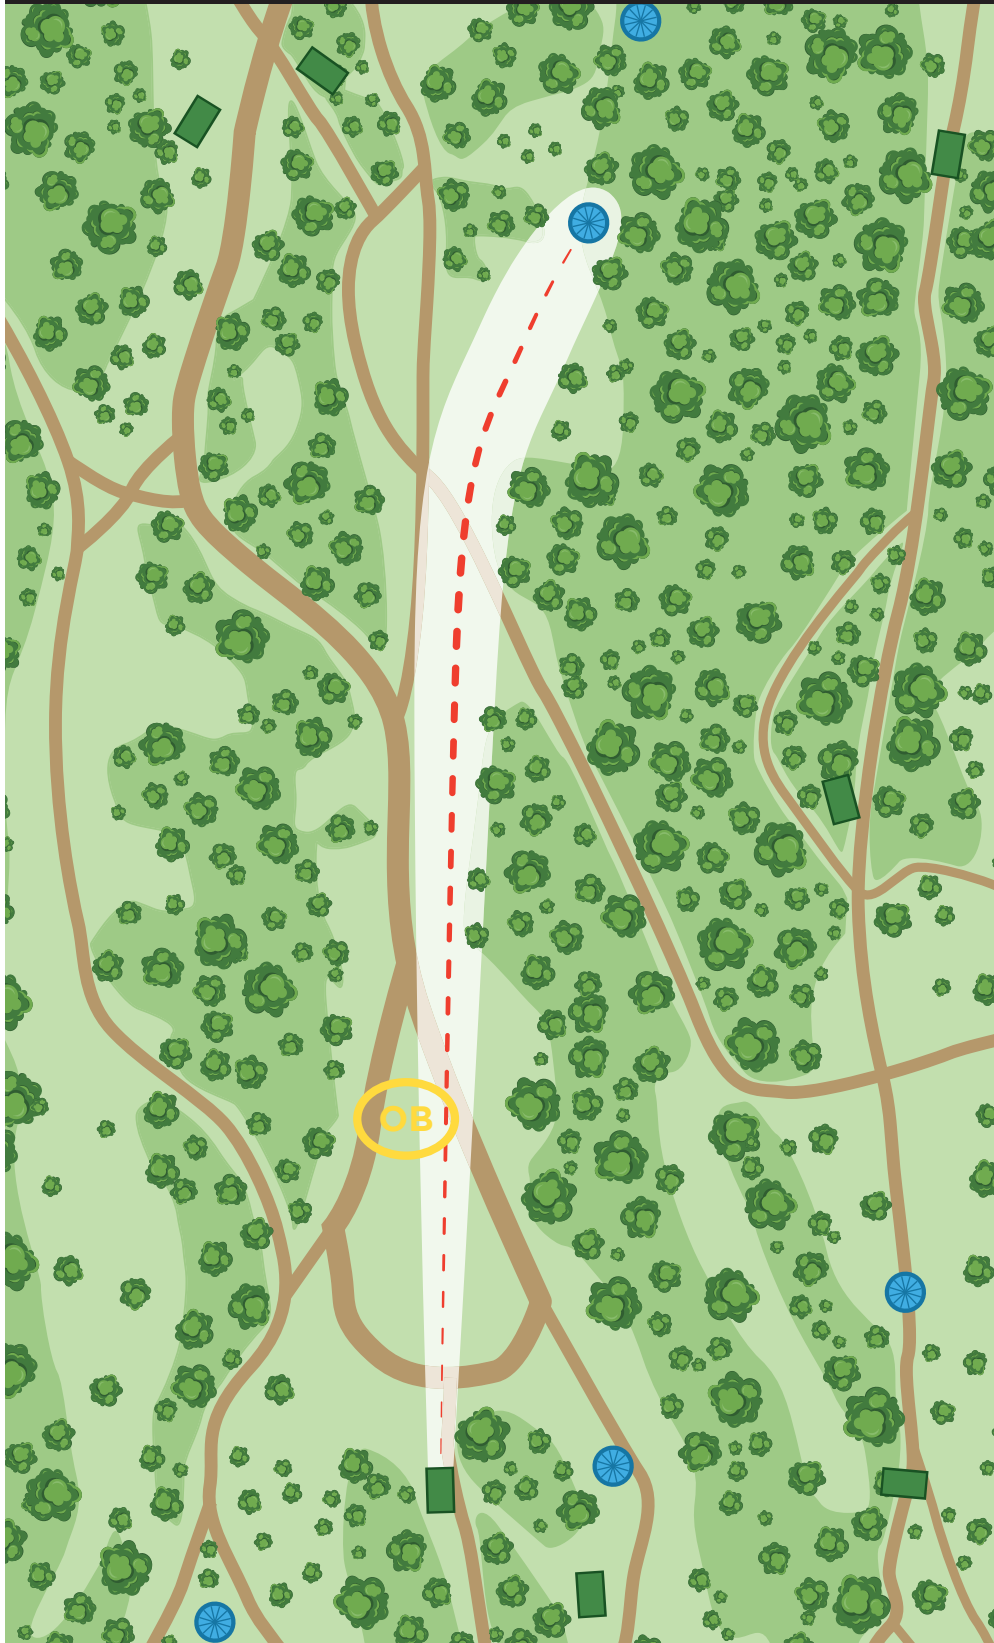

Pelaaja on aina vastuussa heittämistään kiekkoista!

17

PAR 3
68 m

HUOM! Alueella on frisbeegolfareiden lisäksi myös paljon muita ulkoilijoita. Otathan kaikki alueella liikkuvat huomioon.

Pelaaja on aina vastuussa heittämistään kiekkoista!

18

PAR 5 351 m

HUOM! Alueella on frisbeegolfareiden lisäksi myös paljon muita ulkoilijoita. Otathan kaikki alueella liikkuvat huomioon.

Pelaaja on aina vastuussa heittämistään kiekkoista!

19

PAR 3
127 m

HUOM! Alueella on frisbeegolfareiden lisäksi myös paljon muita ulkoilijoita. Otathan kaikki alueella liikkuvat huomioon.