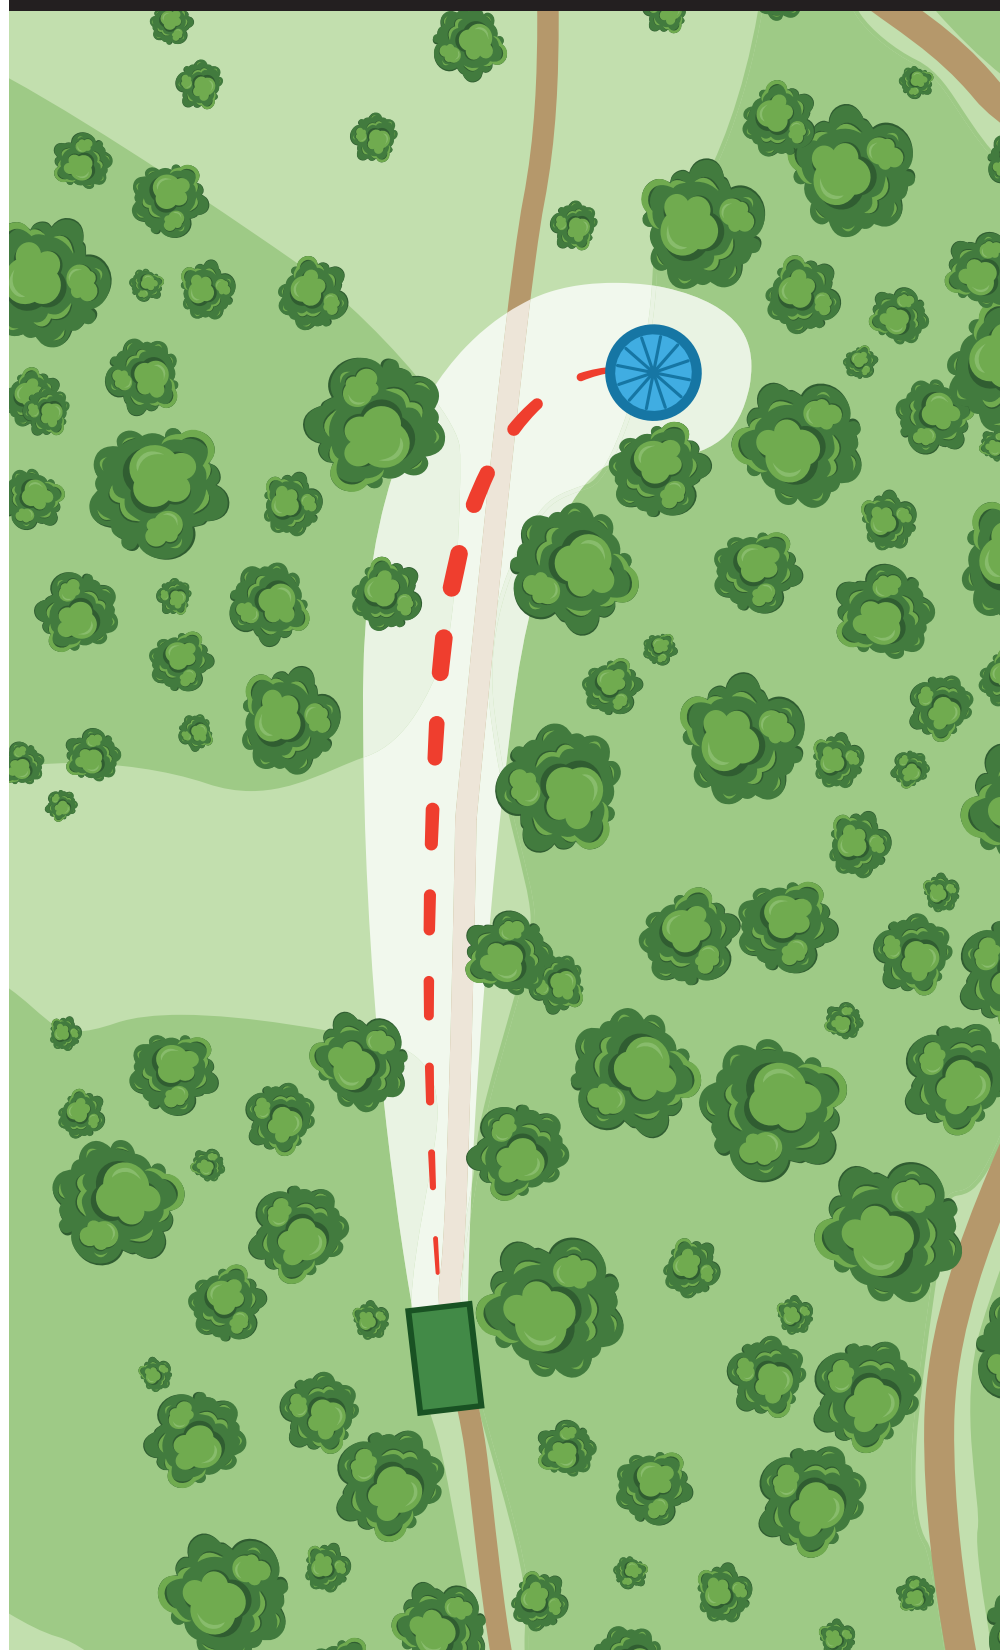

Pelaaja on aina vastuussa heittämistään kiekkoista!

TARINALAAKSO DISC GOLF - OLD COURSE

4

PAR 3
95 m

HUOM! Alueella on frisbeegolfareiden lisäksi myös paljon muita ulkoilijoita. Otathan kaikki alueella liikkuvat huomioon.

Pelaaja on aina vastuussa heittämistään kiekkoista!

5

PAR 3
98 m

HUOM! Alueella on frisbeegolfareiden lisäksi myös paljon muita ulkoilijoita. Otathan kaikki alueella liikkuvat huomioon.

Pelaaja on aina vastuussa heittämistään kiekkoista!

6

PAR 3
105 m

HUOM! Alueella on frisbeegolfareiden lisäksi myös paljon muita ulkoilijoita. Otathan kaikki alueella liikkuvat huomioon.

Pelaaja on aina vastuussa heittämistään kiekkoista!

7

PAR 3
112 m

HUOM! Alueella on frisbeegolfareiden lisäksi myös paljon muita ulkoilijoita. Otathan kaikki alueella liikkuvat huomioon.