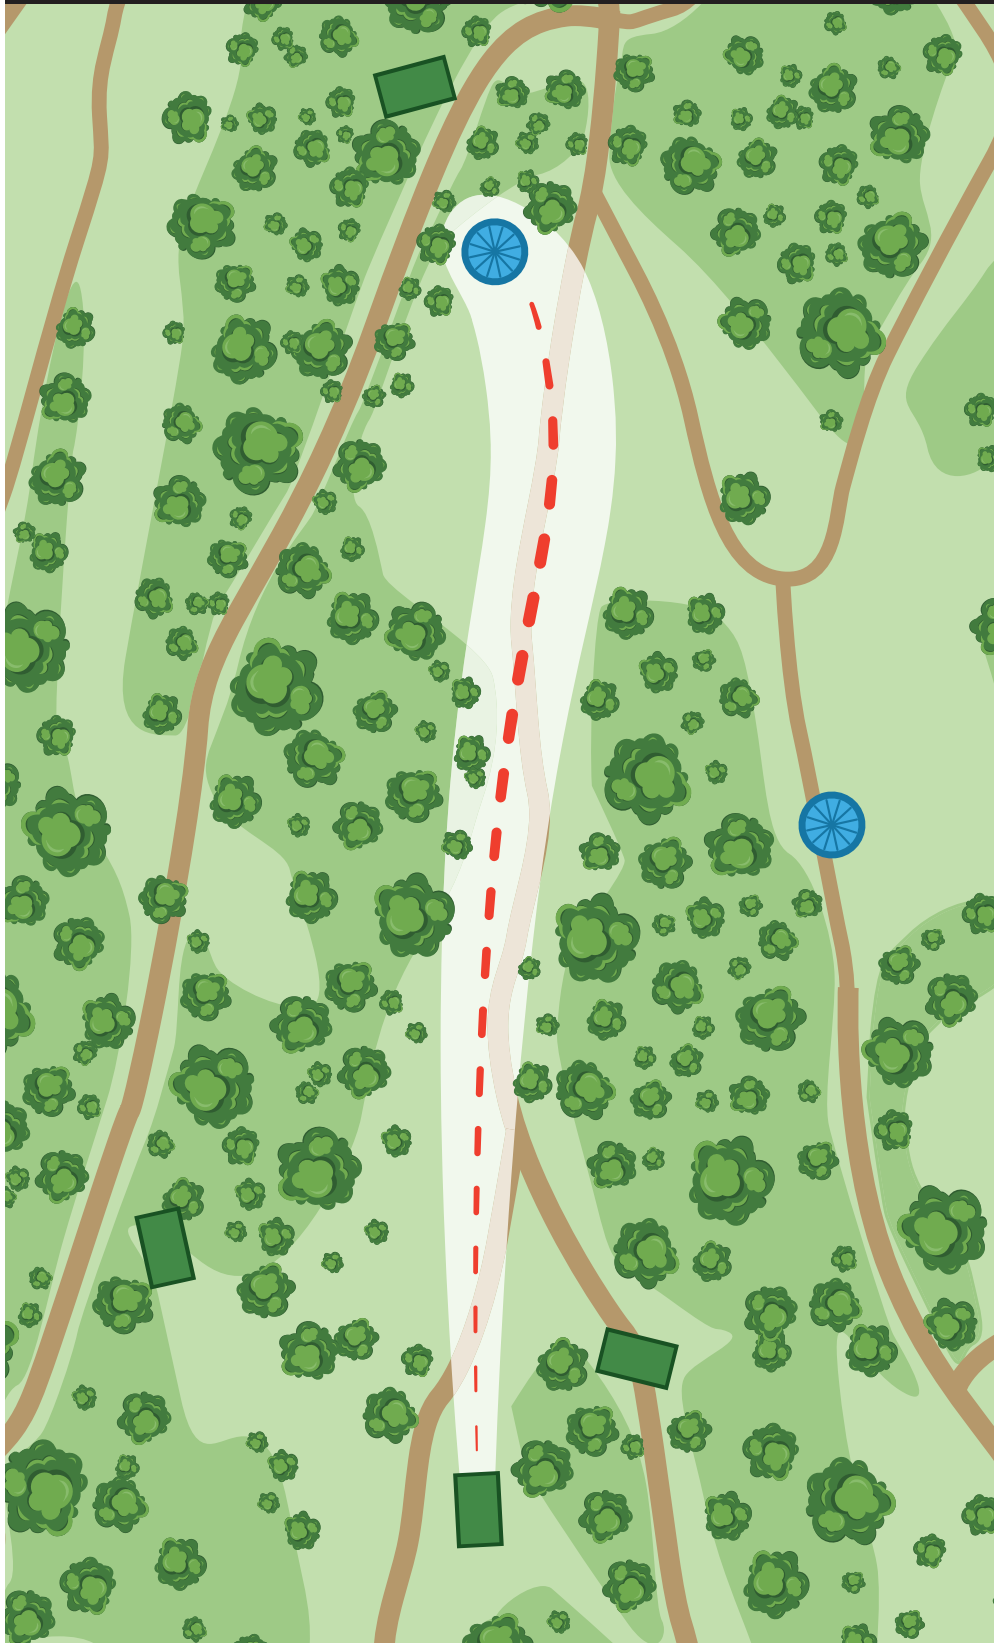

14

PAR 4
205 m

HUOM! Alueella on frisbeegolfareiden lisäksi myös paljon muita ulkoilijoita. Otathan kaikki alueella liikkuvat huomioon.

Pelaaja on aina vastuussa heittämistään kiekkoista!