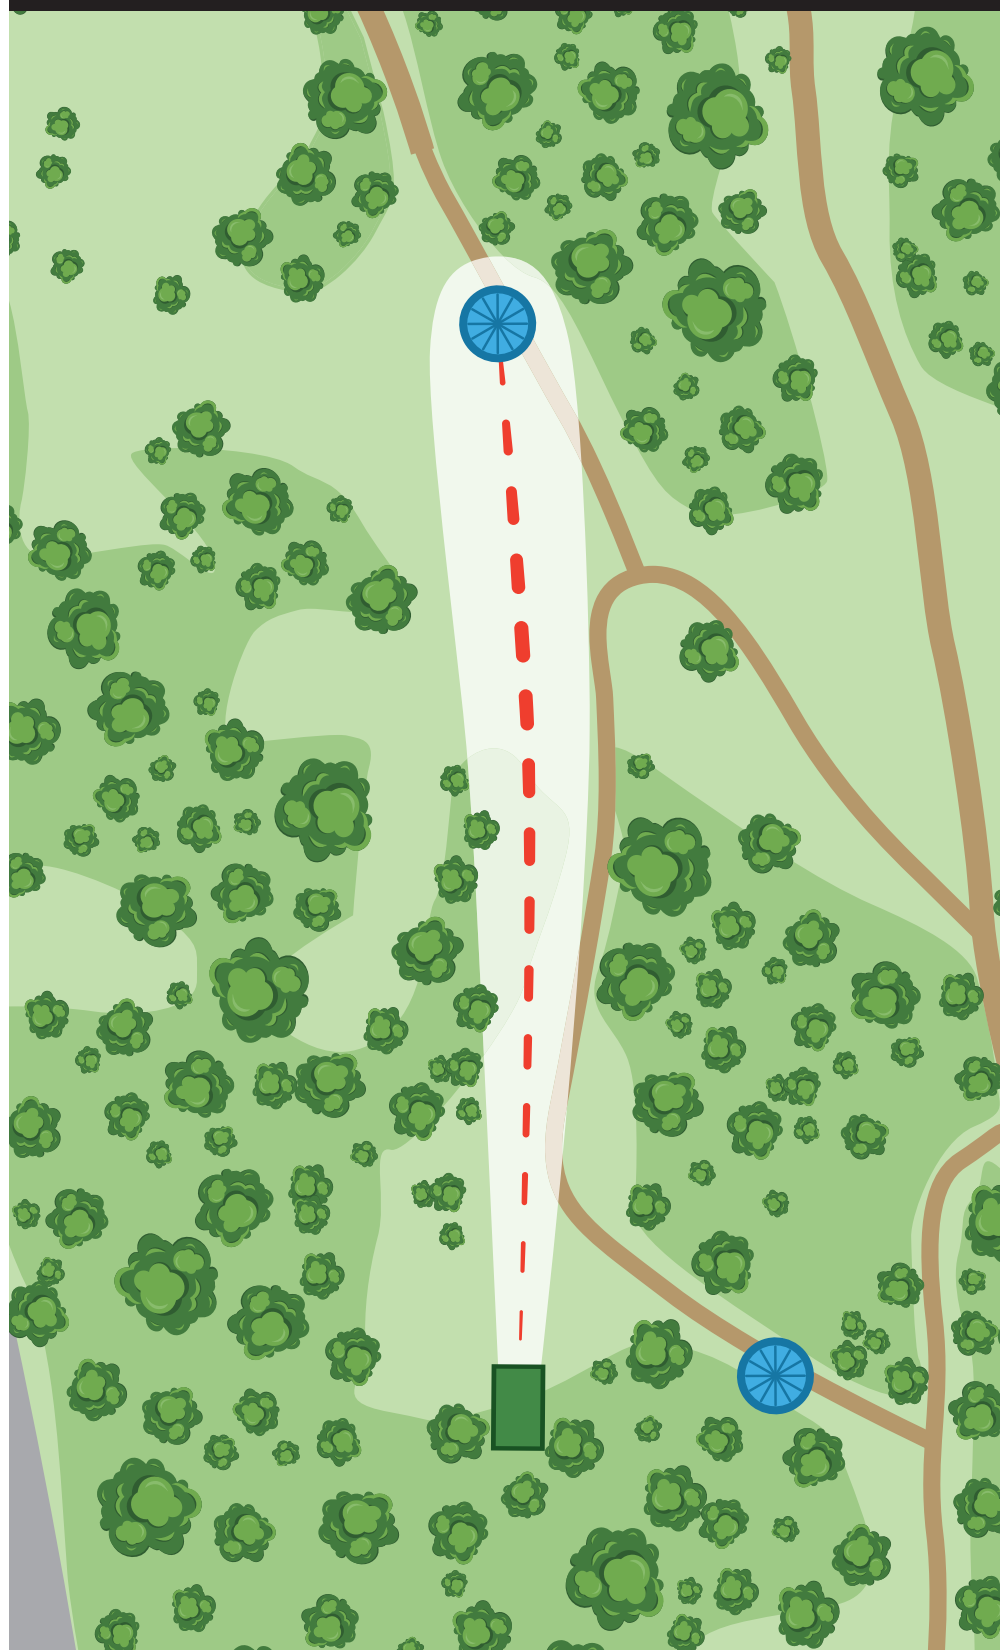

Pelaaja on aina vastuussa heittämistään kiekkoista!

14

PAR 4
205 m

HUOM! Alueella on frisbeegolfareiden lisäksi myös paljon muita ulkoilijoita. Otathan kaikki alueella liikkuvat huomioon.

Pelaaja on aina vastuussa heittämistään kiekkoista!

15

PAR 3
76 m

HUOM! Alueella on frisbeegolfareiden lisäksi myös paljon muita ulkoilijoita. Otathan kaikki alueella liikkuvat huomioon.

Pelaaja on aina vastuussa heittämistään kiekkoista!

16

PAR 3 153 m

HUOM! Alueella on frisbeegolfareiden lisäksi myös paljon muita ulkoilijoita. Otathan kaikki alueella liikkuvat huomioon.