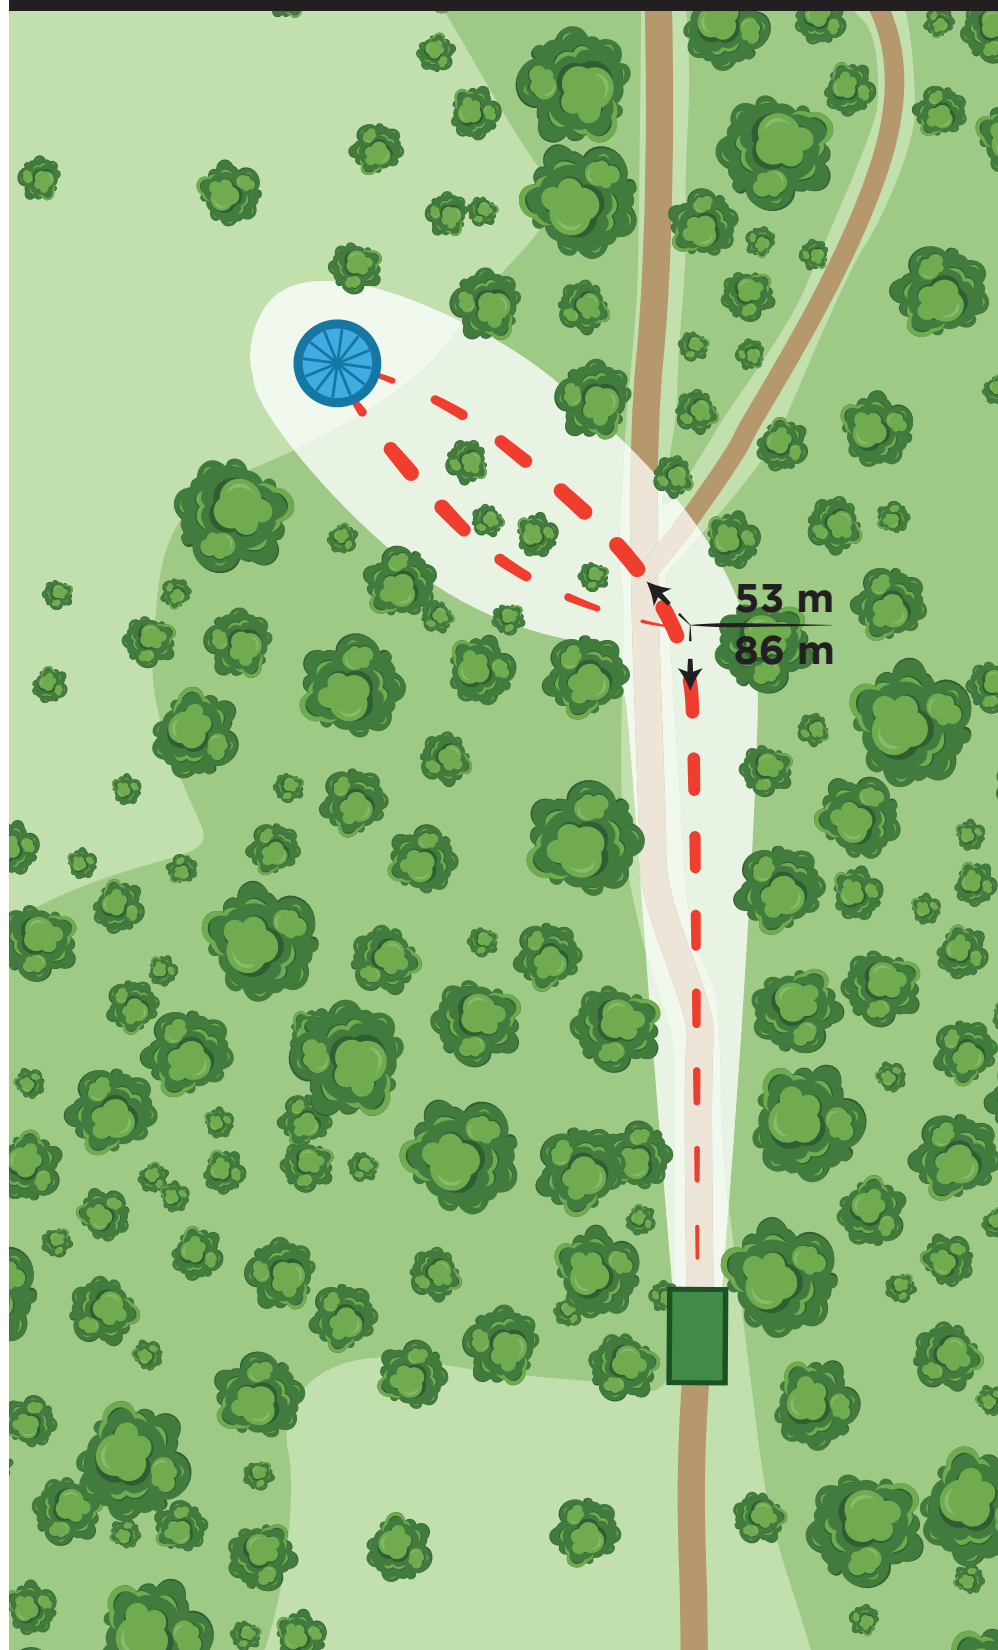

Pelaaja on aina vastuussa heittämistään kiekkoista!

TARINALAAKSO DISC GOLF - OLD COURSE

4

PAR 3
95 m

HUOM! Alueella on frisbeegolfareiden lisäksi myös paljon muita ulkoilijoita. Otathan kaikki alueella liikkuvat huomioon.

Pelaaja on aina vastuussa heittämistään kiekkoista!

5

PAR 3
98 m

HUOM! Alueella on frisbeegolfareiden lisäksi myös paljon muita ulkoilijoita. Otathan kaikki alueella liikkuvat huomioon.

Pelaaja on aina vastuussa heittämistään kiekkoista!

6

PAR 3
105 m

HUOM! Alueella on frisbeegolfareiden lisäksi myös paljon muita ulkoilijoita. Otathan kaikki alueella liikkuvat huomioon.

Pelaaja on aina vastuussa heittämistään kiekkoista!

7

PAR 3
112 m

HUOM! Alueella on frisbeegolfareiden lisäksi myös paljon muita ulkoilijoita. Otathan kaikki alueella liikkuvat huomioon.

Pelaaja on aina vastuussa heittämistään kiekkoista!

8

PAR 4
139 m

HUOM! Alueella on frisbeegolfareiden lisäksi myös paljon muita ulkoilijoita. Otathan kaikki alueella liikkuvat huomioon.

Pelaaja on aina vastuussa heittämistään kiekkoista!