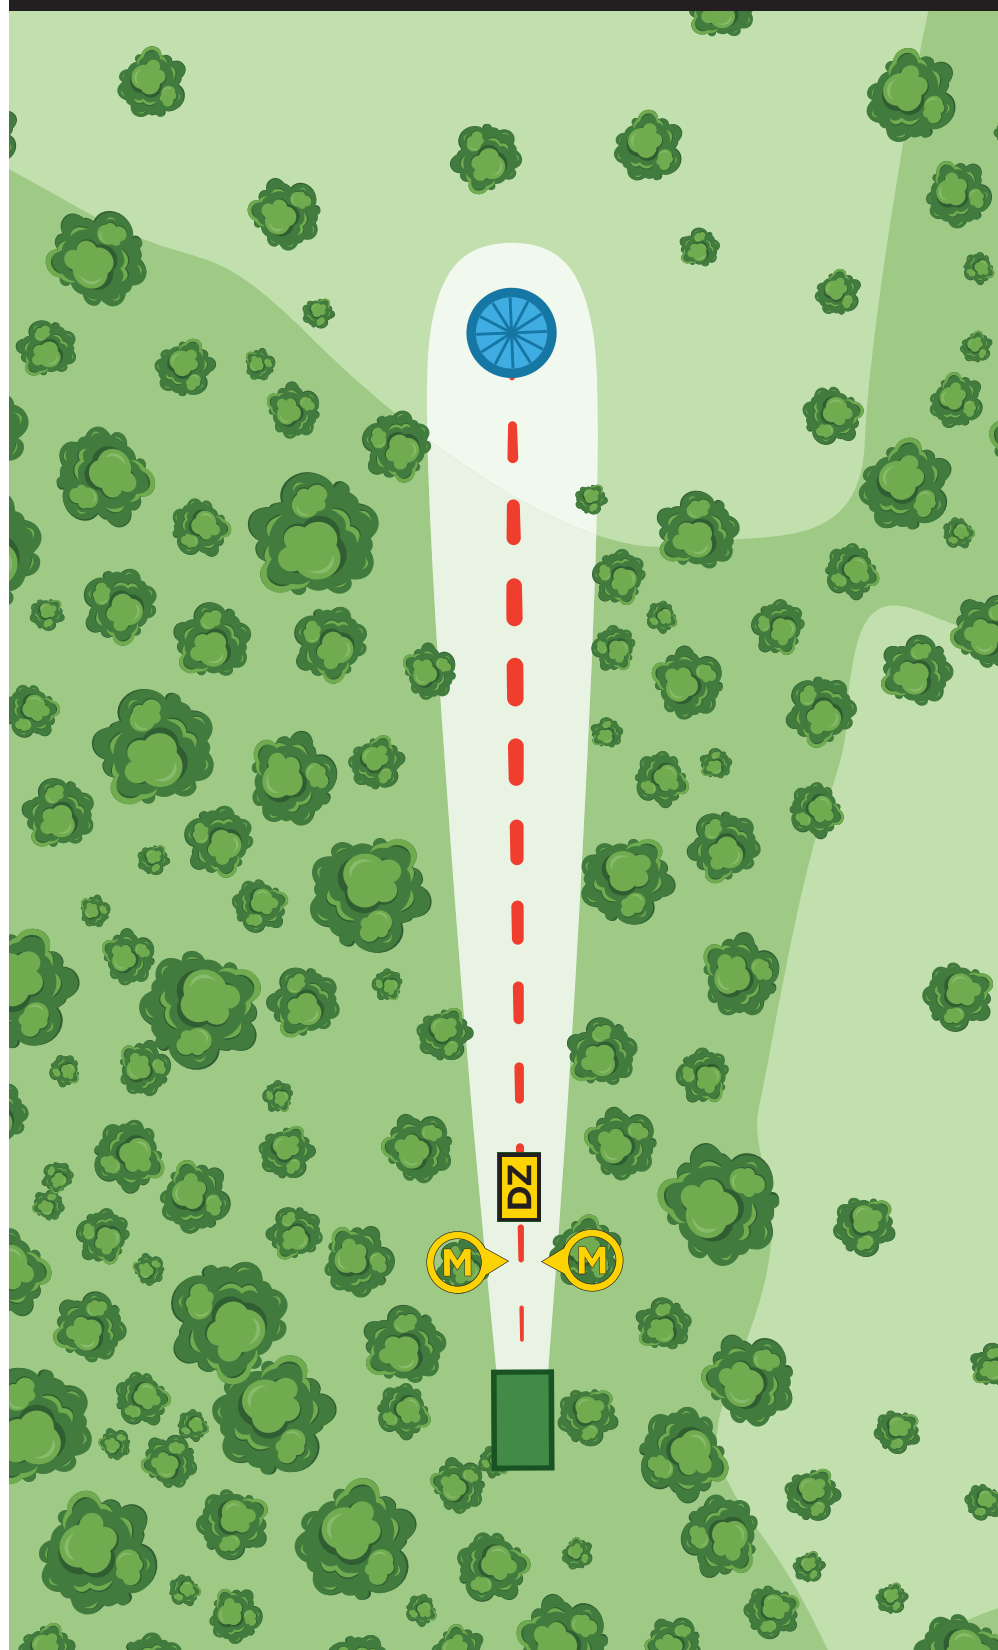

Pelaaja on aina vastuussa heittämistään kiekkoista!

8

PAR 4
139 m

HUOM! Alueella on frisbeegolfareiden lisäksi myös paljon muita ulkoilijoita. Otathan kaikki alueella liikkuvat huomioon.

Pelaaja on aina vastuussa heittämistään kiekkoista!